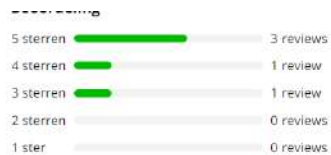

Meest behulpzame reviews

Beoordeling

Beoordeling per onderdeel

★★★★☆ 5,0/10

Prima beamer maar niet echt UHD

Is niet echt UHD

Borja willem blijdenstein | 5 december 2022

★★★★★ 9,0/10